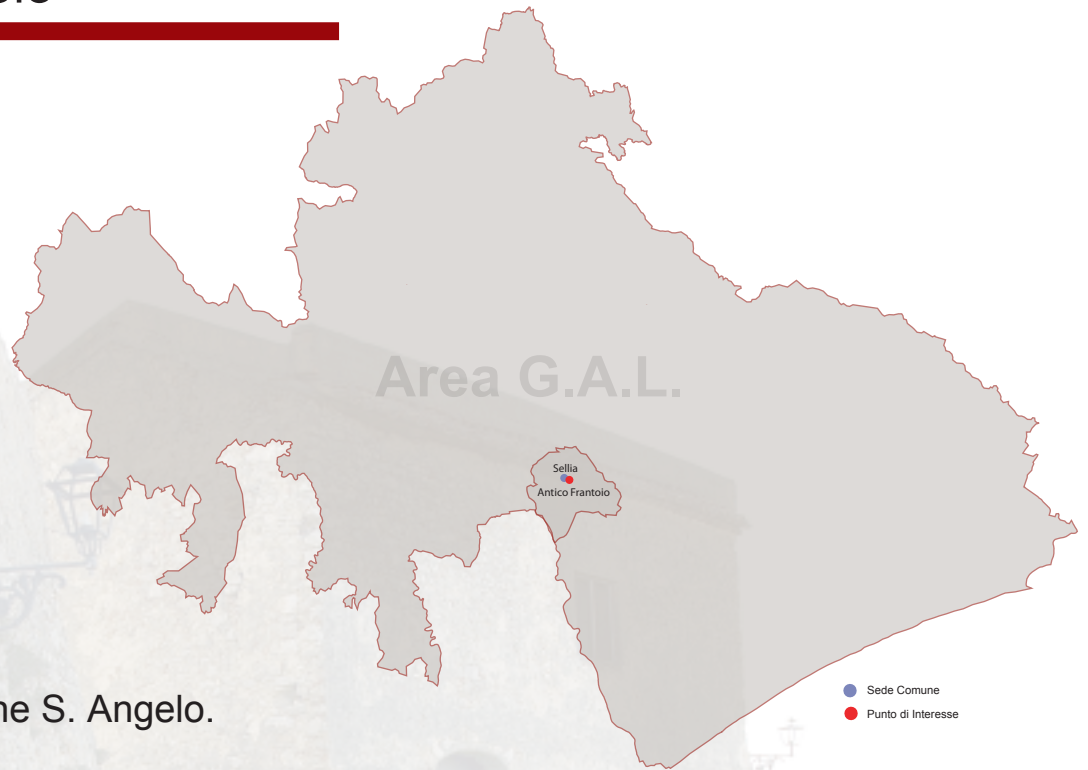

14 Antico Frantoio

Provincia: Catanzaro

Comune: Sellia

Come si Raggiunge:

Comune di Sellia loc. rione S. Angelo.

Descrizione:

A testimonianza della cultura contadina nel rione Sant'Angelo (Sellia) si può visitare un frantoio degli inizi del XIX secolo di notevole valore storico. Vi si possono ammirare le diverse attrezzature che servivano per la produzione dell'olio.