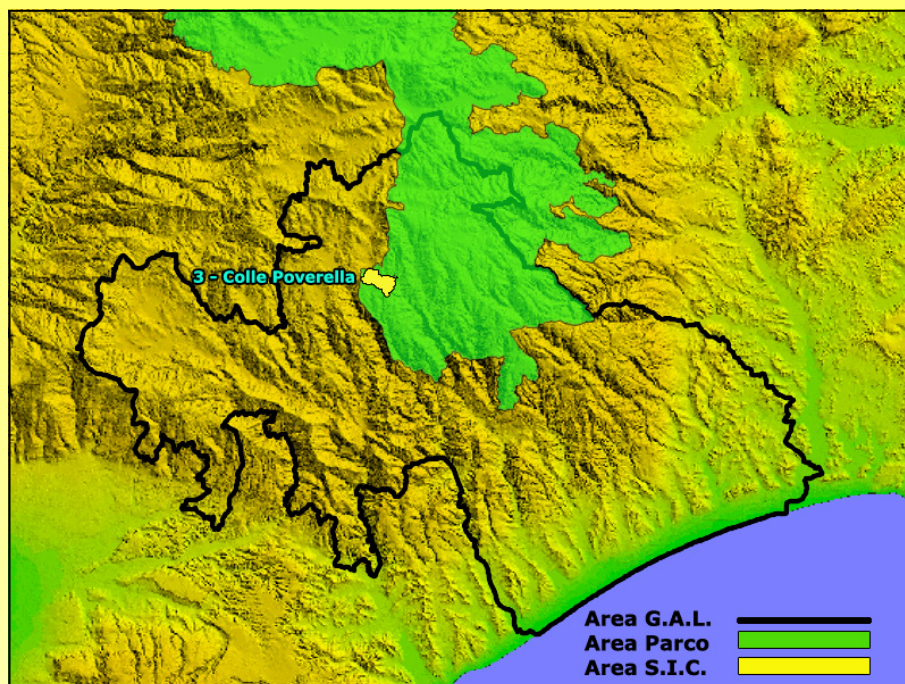

S.I.C. n° 3 - Colle Poverella

Regione:	<i>Calabria</i>
Provincia:	<i>Catanzaro</i>
Codice sito:	<i>IT9330116</i>
Superficie:	<i>Ha 179,063</i>
Localizzazione:	<i>Longitudine E 16 33 12 – Latitudine 39 5 15</i>
Altezza:	<i>Min 1.159 m. – Max 1.297 m.</i>
Regione Bio-Geografica:	<i>Mediterranea</i>
Caratteristiche del sito:	<i>Pinete mediterranee montane</i>
Qualità e importanza:	<i>Pinete ben conservate</i>
Vulnerabilità:	<i>Medio grado di vulnerabilità per la vicinanza di strutture turistiche in espansione, pascolo, bracconaggio, rifiuti</i>

Bosco di Pino Nero