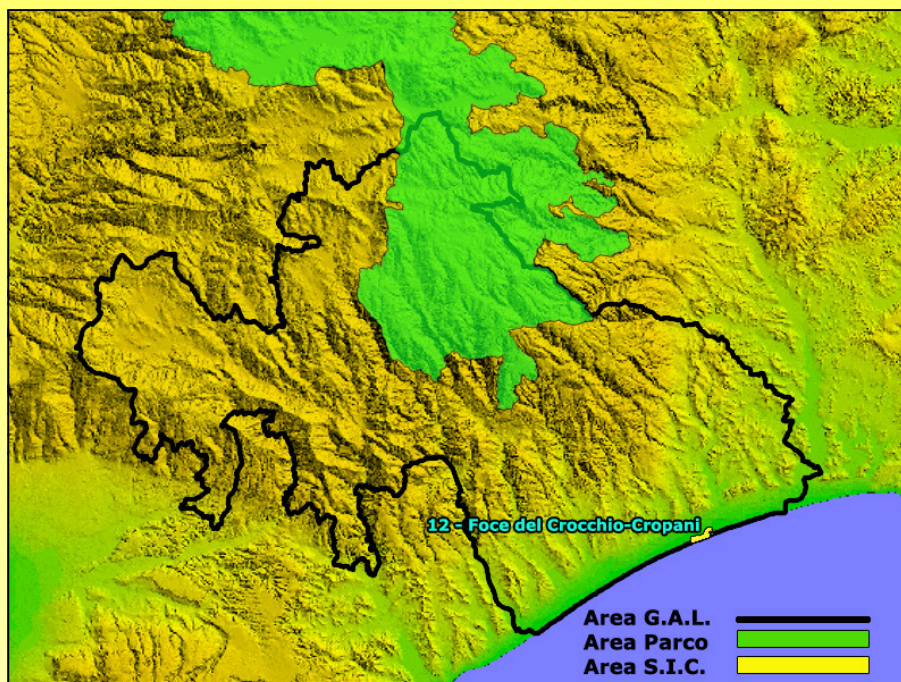

S.I.C. n° 12 - Foce del Crocchio-Cropani

Regione:	<i>Calabria</i>
Provincia:	<i>Catanzaro</i>
Codice sito:	<i>IT9330105</i>
Superficie:	<i>Ha 36,479</i>
Localizzazione:	<i>Longitudine E 16 49 31 – Latitudine 38 54 46</i>
Altezza:	<i>Min 0 m. – Max 8 m.</i>
Regione Bio-Geografica:	<i>Mediterranea</i>
Caratteristiche del sito:	<i>Foce di fiume con vegetazione riparia</i>
Vulnerabilità:	<i>Turismo balneare e speculazione edilizia</i>

***Tratto finale del fiume Crocchio
in prossimità della foce***

Spiaggia in prossimità della foce del fiume Crocchio