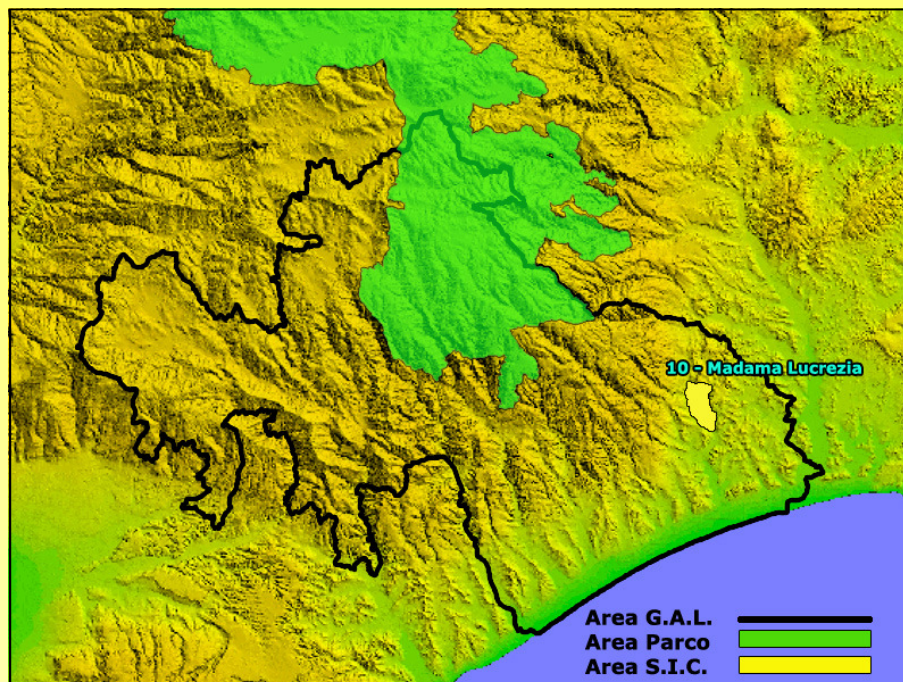

S.I.C. n° 10 - Madama Lucrezia

Regione:	<i>Calabria</i>
Provincia:	<i>Catanzaro</i>
Codice sito:	<i>IT9330109</i>
Superficie:	<i>Ha 441,621</i>
Localizzazione:	<i>Longitudine E 16 49 18 – Latitudine 38 59 51</i>
Altezza:	<i>Min 50 m. – Max 253 m.</i>
Regione Bio-Geografica:	<i>Mediterranea</i>
Caratteristiche del sito:	<i>Presenza di pareti verticali particolarmente idonee alla nidificazione di rapaci</i>
Qualità e importanza:	<i>Sito di riproduzione di specie rare e minacciate a livello europeo e di nidificazione di Capovaccaio fino a pochi anni fa abbandonato, per l'eccessiva modificazione ambientale</i>
Vulnerabilità:	<i>Mediamente elevata per rischio di bracconaggio</i>

Panorama dal sito

Panorama dal sito